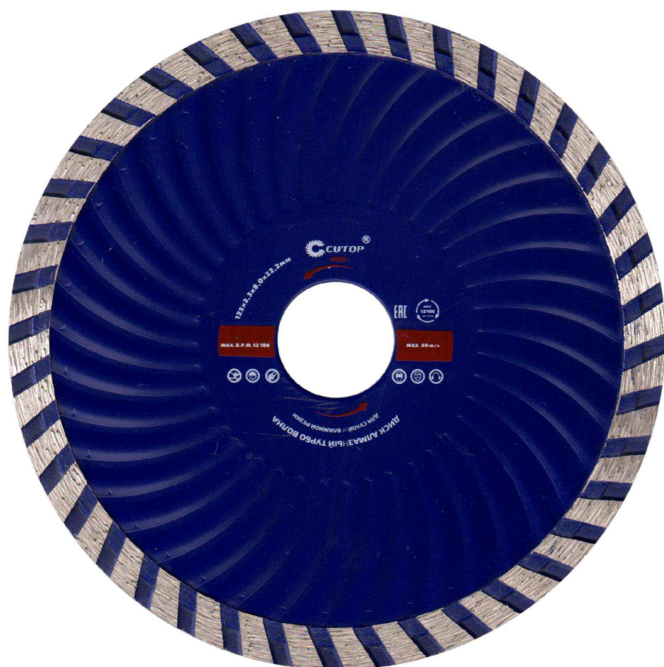

Сегментный. Универсальный. Для сухой и влажной резки бетона, кирпича, гранита, мрамора и камня. Посадочный диаметр 22,2 мм. Материал: инструментальная сталь, режущая кромка содержит порошок из технических алмазов. Упаковка: Картонный конверт

Артикул	Размер	Упаковка/коробка	Цена
60-12519	125*1.9*8.0*22.2 mm	50/100	141 руб.
60-23026	230*2.6*8.0*22.2 mm	25	441 руб.

(812)942-7-942
mail@spb-instrument.ru

НОВИНКИ

Профессиональный отрезной алмазный диск турбо волна Cutop Profi

Турбо-волна. Универсальный. Для сухой и влажной резки бетона, кирпича, гранита, мрамора и камня. Усиленная конструкция.

Посадочный диаметр 22,2 мм. Инструментальная сталь, режущая кромка содержит порошок из технических алмазов.

Турбо. Универсальный. Для сухой и влажной резки бетона, кирпича, гранита, мрамора и камня. Усиленная конструкция. Посадочный диаметр 22,2 мм. Инструментальная сталь, режущая кромка содержит порошок из технических алмазов. Упаковка: картонный конверт